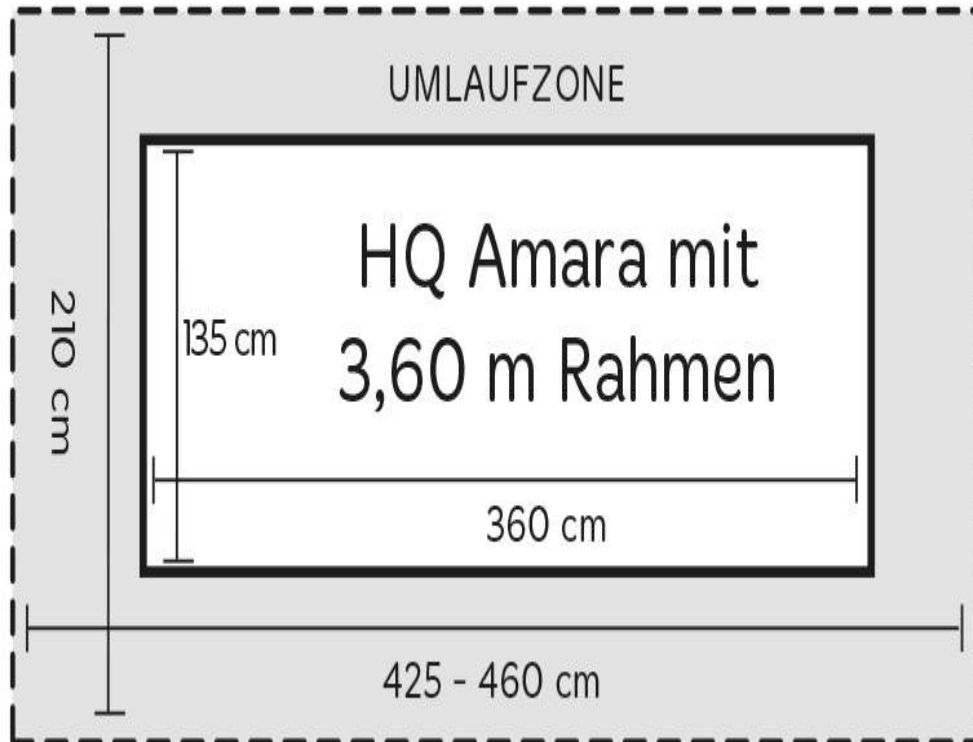

Handi Quilter HQ Amara

Erleben Sie Qualität, Präzision und eine Welt voller Möglichkeiten. Egal, ob besonders klein oder extra groß – die Amara ist für jede Art des Quiltens bestens geeignet. Die HQ Amara ist eine 20-Inch-Langarm-Maschine mit HQ-Studio2 Frame (10 oder 12 inch). Alles, was Sie für frei bewegliches Quilten benötigen, ist sofort einsatzbereit.

Abmaße:

Bildschirm-Handrad: Einfache Bedienung des Handrads von vorne. Sie müssen nicht mehr um den Tisch laufen, um am Handrad zu drehen.

Ergonomische Handlebars: Die Quizmaster TM Griffe sind verstellbar und programmierbar. Schnell und einfach lassen sich die Griffe zu Micro Handles verstellen. Damit haben Sie die Hände direkt über dem Quilt und können die Maschine exakt und sicher führen. Sie werden diese Funktion beim Mikro Stippling und dem [Quilten](#) um Applikationen sehr schätzen.