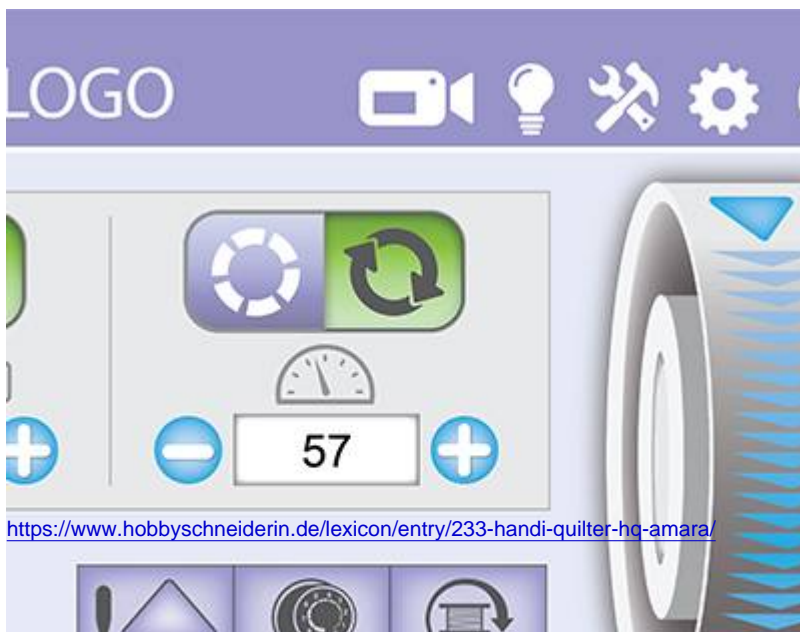

Handi Quilter HQ Amara

Erleben Sie Qualität, Präzision und eine Welt voller Möglichkeiten. Egal, ob besonders klein oder extra groß – die Amara ist für jede Art des Quiltens bestens geeignet. Die HQ Amara ist eine 20-Inch-Langarm-Maschine mit HQ-Studio2 Frame (10 oder 12 inch). Alles, was Sie für frei bewegliches Quilten benötigen, ist sofort einsatzbereit.

Abmaße:

Bildschirm-Handrad: Einfache Bedienung des Handrads von vorne. Sie müssen nicht mehr um den Tisch laufen, um am Handrad zu drehen.

Ergonomische Handlebars: Die Quizmaster TM Griffe sind verstellbar und programmierbar. Schnell und einfach lassen sich die Griffe zu Micro Handles verstellen. Damit haben Sie die Hände direkt über dem Quilt und können die Maschine exakt und sicher führen. Sie werden diese Funktion beim Mikro Stippling und dem [Quilten](#) um Applikationen sehr schätzen.

Easy-Set Tension™: Die Digitale Anzeige der [Fadenspannung](#) im Bildschirm erleichtert das Einstellen der [Fadenspannung](#) erheblich. Verändert man die [Fadenspannung](#), wird das im Bildschirm angezeigt. Bei Garnwechsel können Sie zuvor gespeicherte Fadenspannungen schnell wieder einstellen. Damit wird das Einstellen der Fadenspannung zum Kinderspiel.